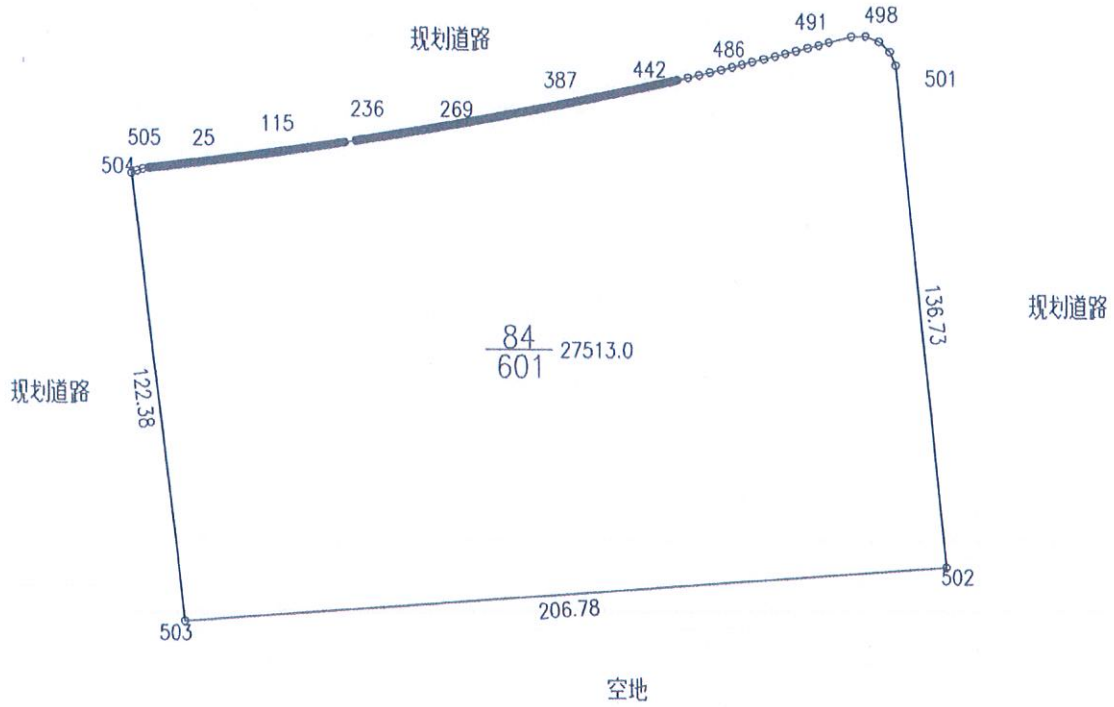

# 供地 图

宗地编号：908126084

权利人：陆戴路与天福路交叉口东南侧地块

地籍图号：3495.20-506.75

北

绘图日期：2023年05月22日

1:2000

绘图员：朱金贤